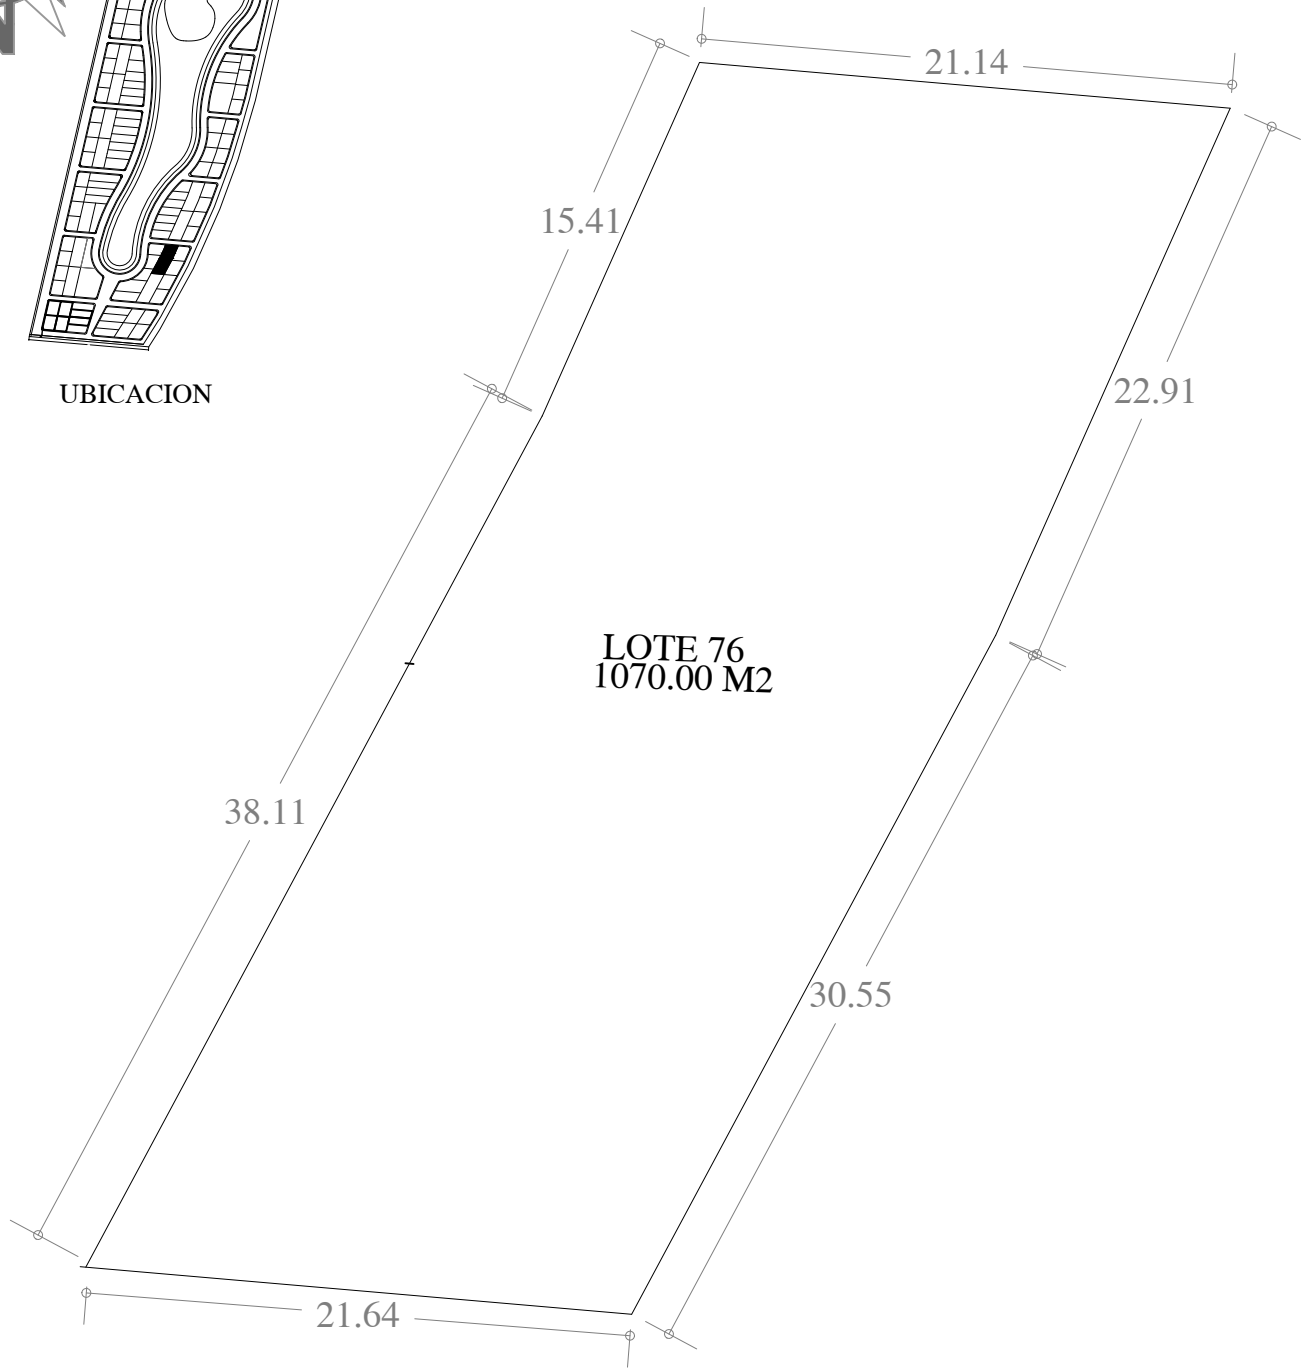

UBICACION

FECHA: 14 . SEP. 23

ESCALA: 1:300

AREA	No. CAT.	FINCA	TABLAJE	LOCALIDAD	MUNICIPIO	CLASE	USO
1070.00 M2					MERIDA	RUSTICO	RESIDENCIAL