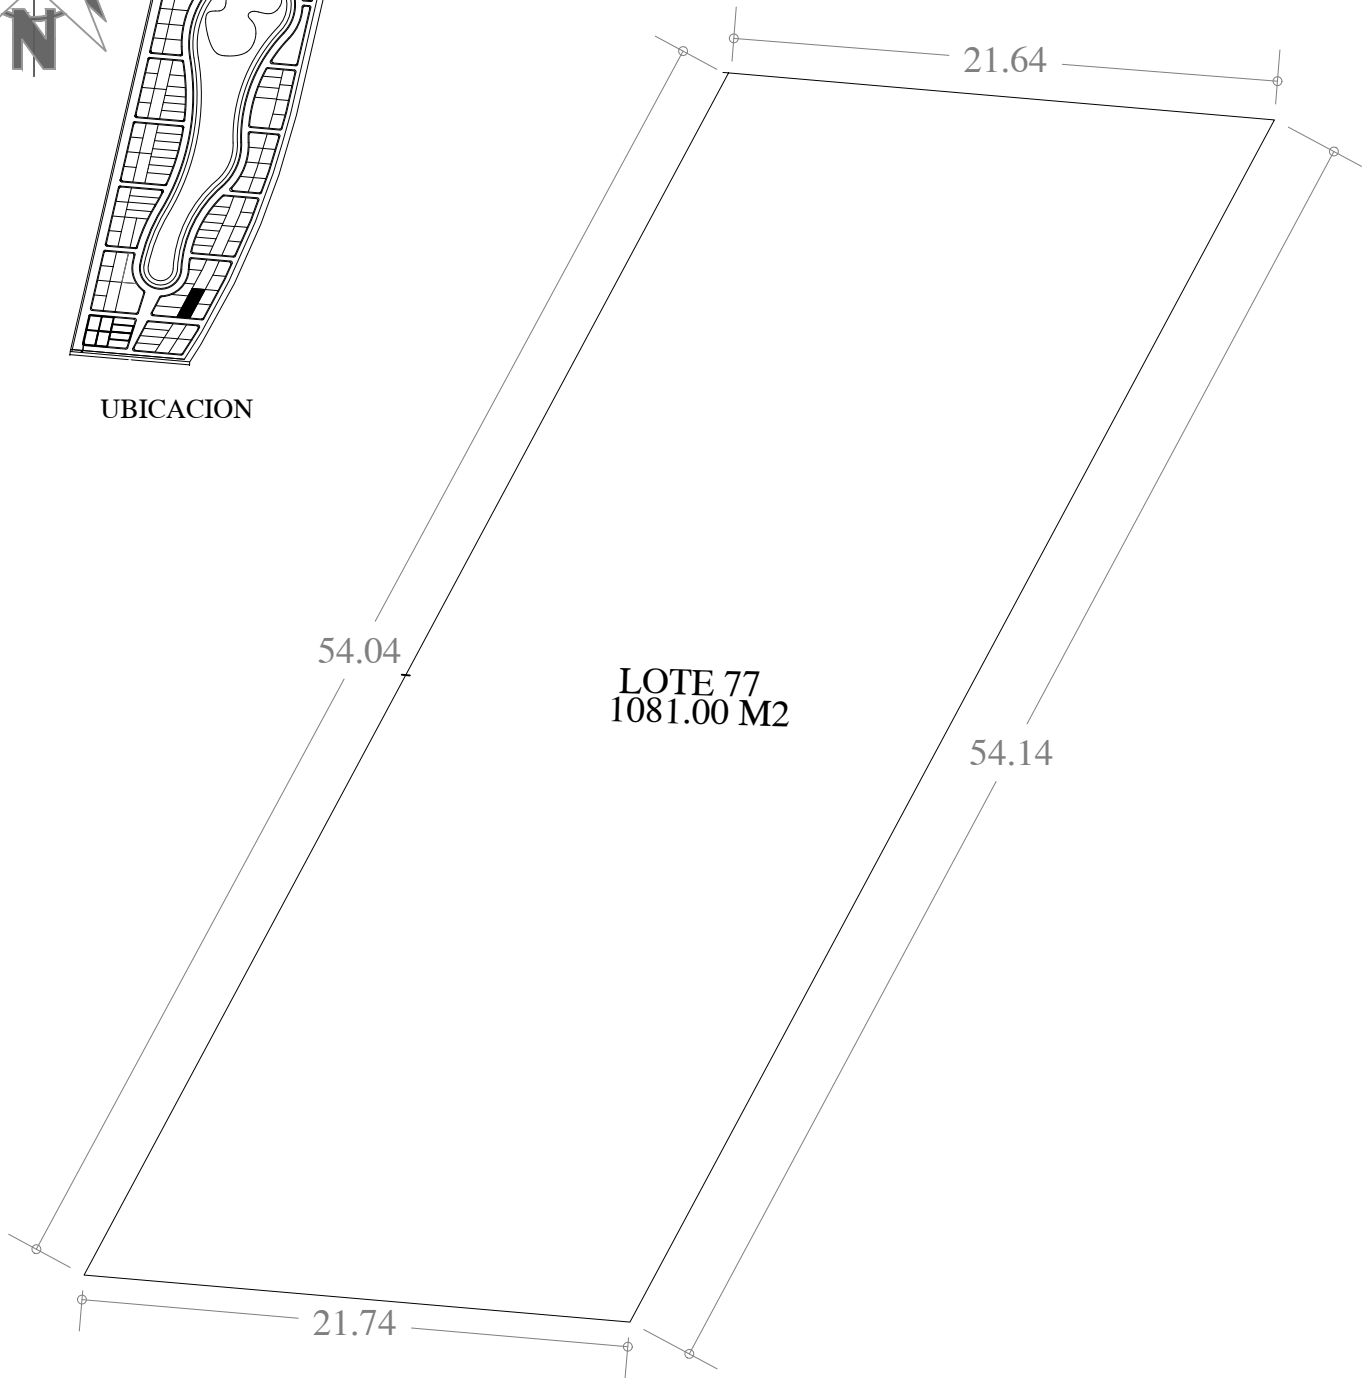

UBICACION

FECHA: 14 . SEP. 23

ESCALA: 1:300

AREA	No. CAT.	FINCA	TABLAJE	LOCALIDAD	MUNICIPIO	CLASE	USO
1081.00 M2					MERIDA	RUSTICO	RESIDENCIAL