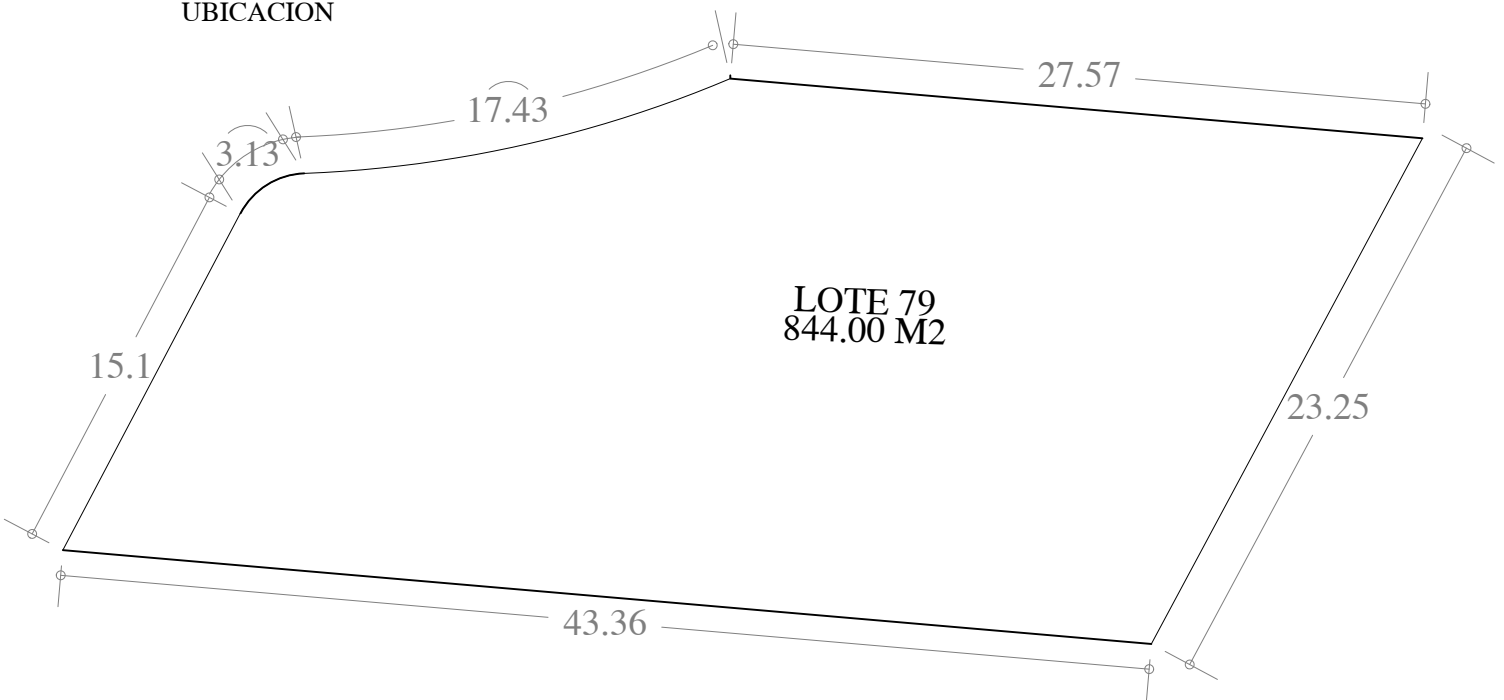

UBICACION

FECHA: 14 . SEP. 23

ESCALA: 1:300

AREA	No. CAT.	FINCA	TABLAJE	LOCALIDAD	MUNICIPIO	CLASE	USO
844.00 M2					MERIDA	RUSTICO	RESIDENCIAL