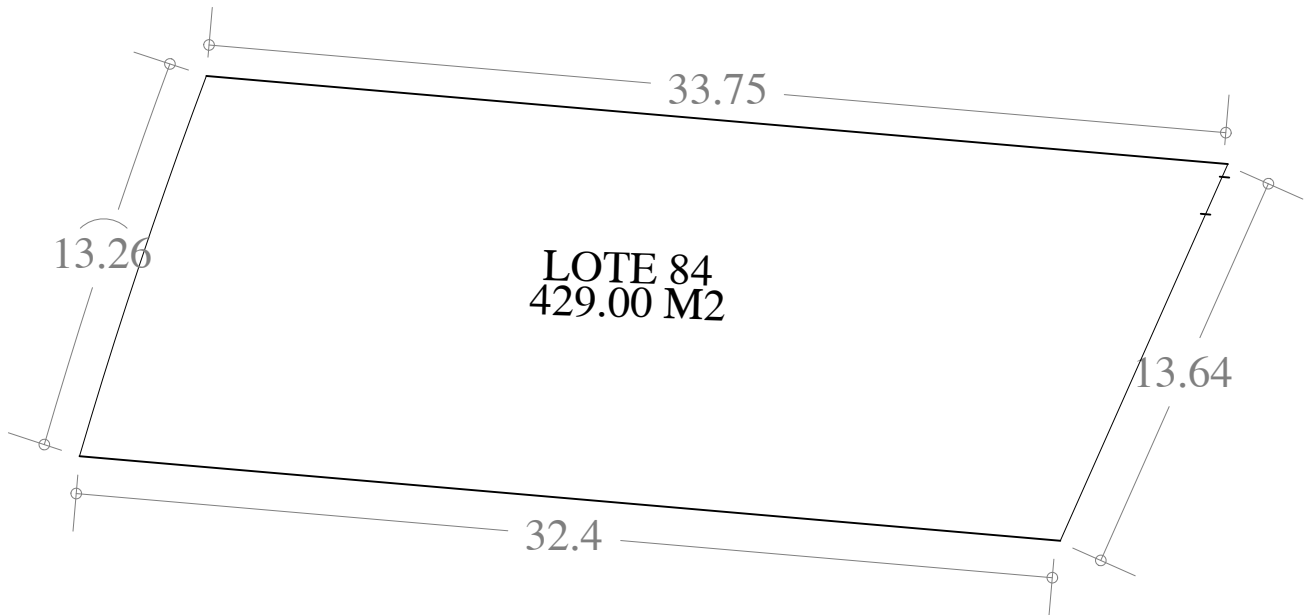

UBICACION

FECHA: 15 . SEP. 23

ESCALA: 1:250

AREA	No. CAT.	FINCA	TABLAJE	LOCALIDAD	MUNICIPIO	CLASE	USO
429.00 M2					MERIDA	RUSTICO	RESIDENCIAL