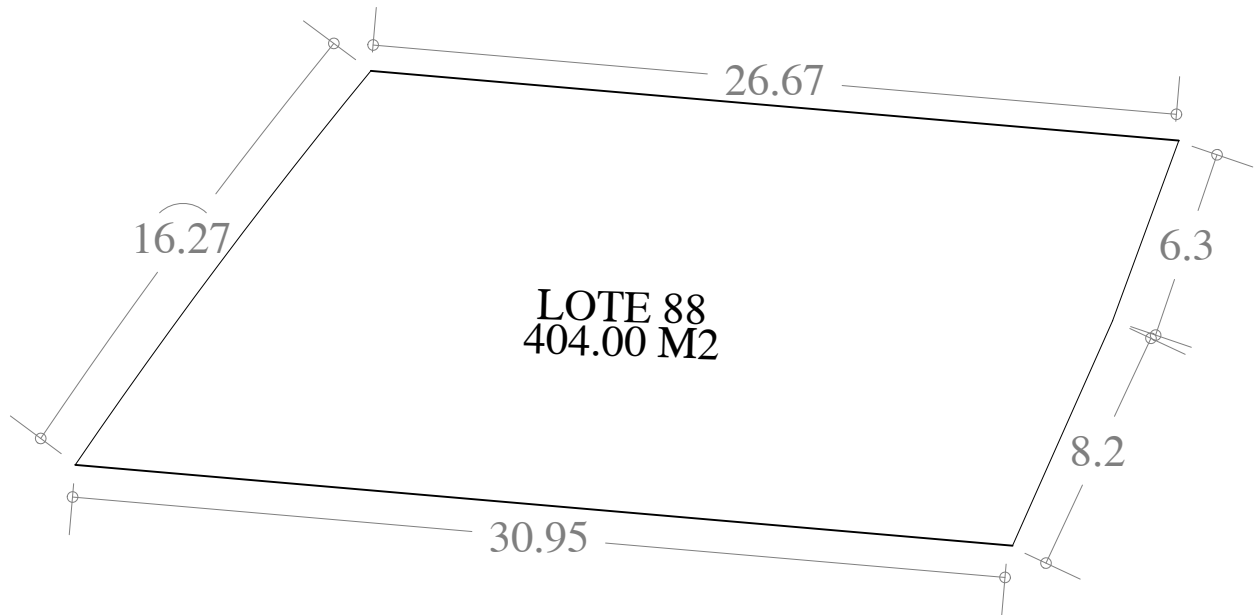

UBICACION

FECHA: 15 . SEP. 23

ESCALA: 1:250

AREA	No. CAT.	FINCA	TABLAJE	LOCALIDAD	MUNICIPIO	CLASE	USO
404.00 M2					MERIDA	RUSTICO	RESIDENCIAL