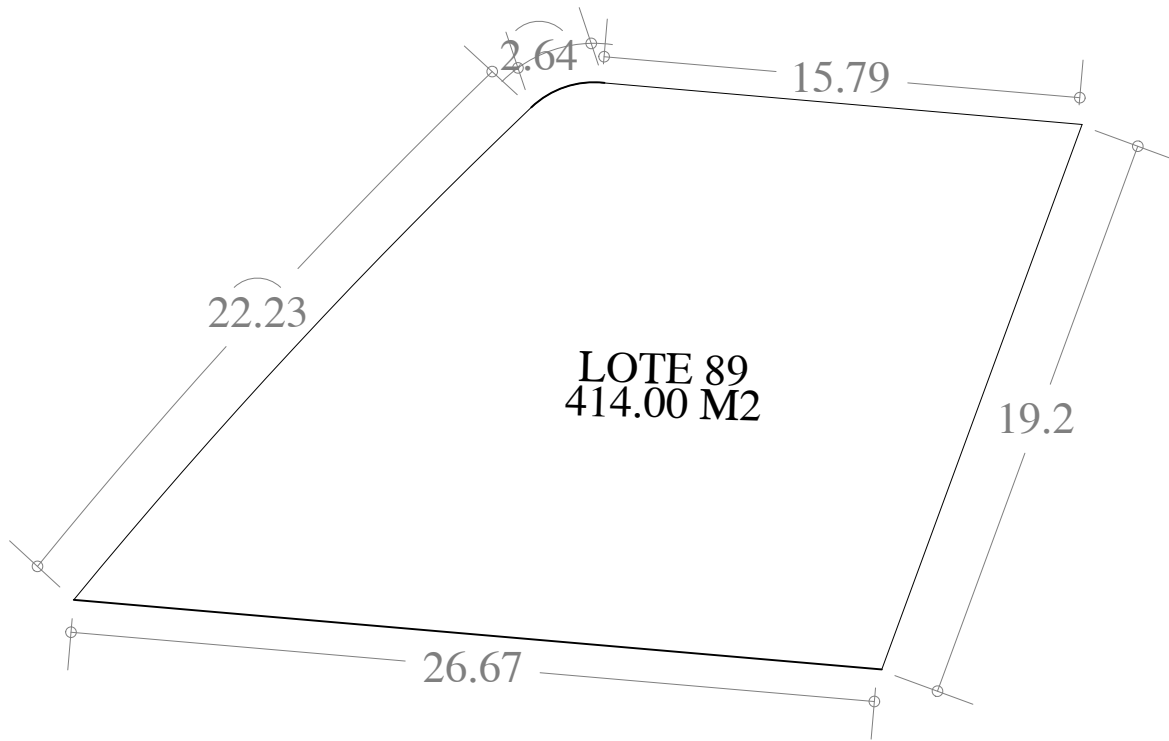

UBICACION

FECHA: 15 . SEP. 23

ESCALA: 1:250

AREA	No. CAT.	FINCA	TABLAJE	LOCALIDAD	MUNICIPIO	CLASE	USO
414.00 M2					MERIDA	RUSTICO	RESIDENCIAL