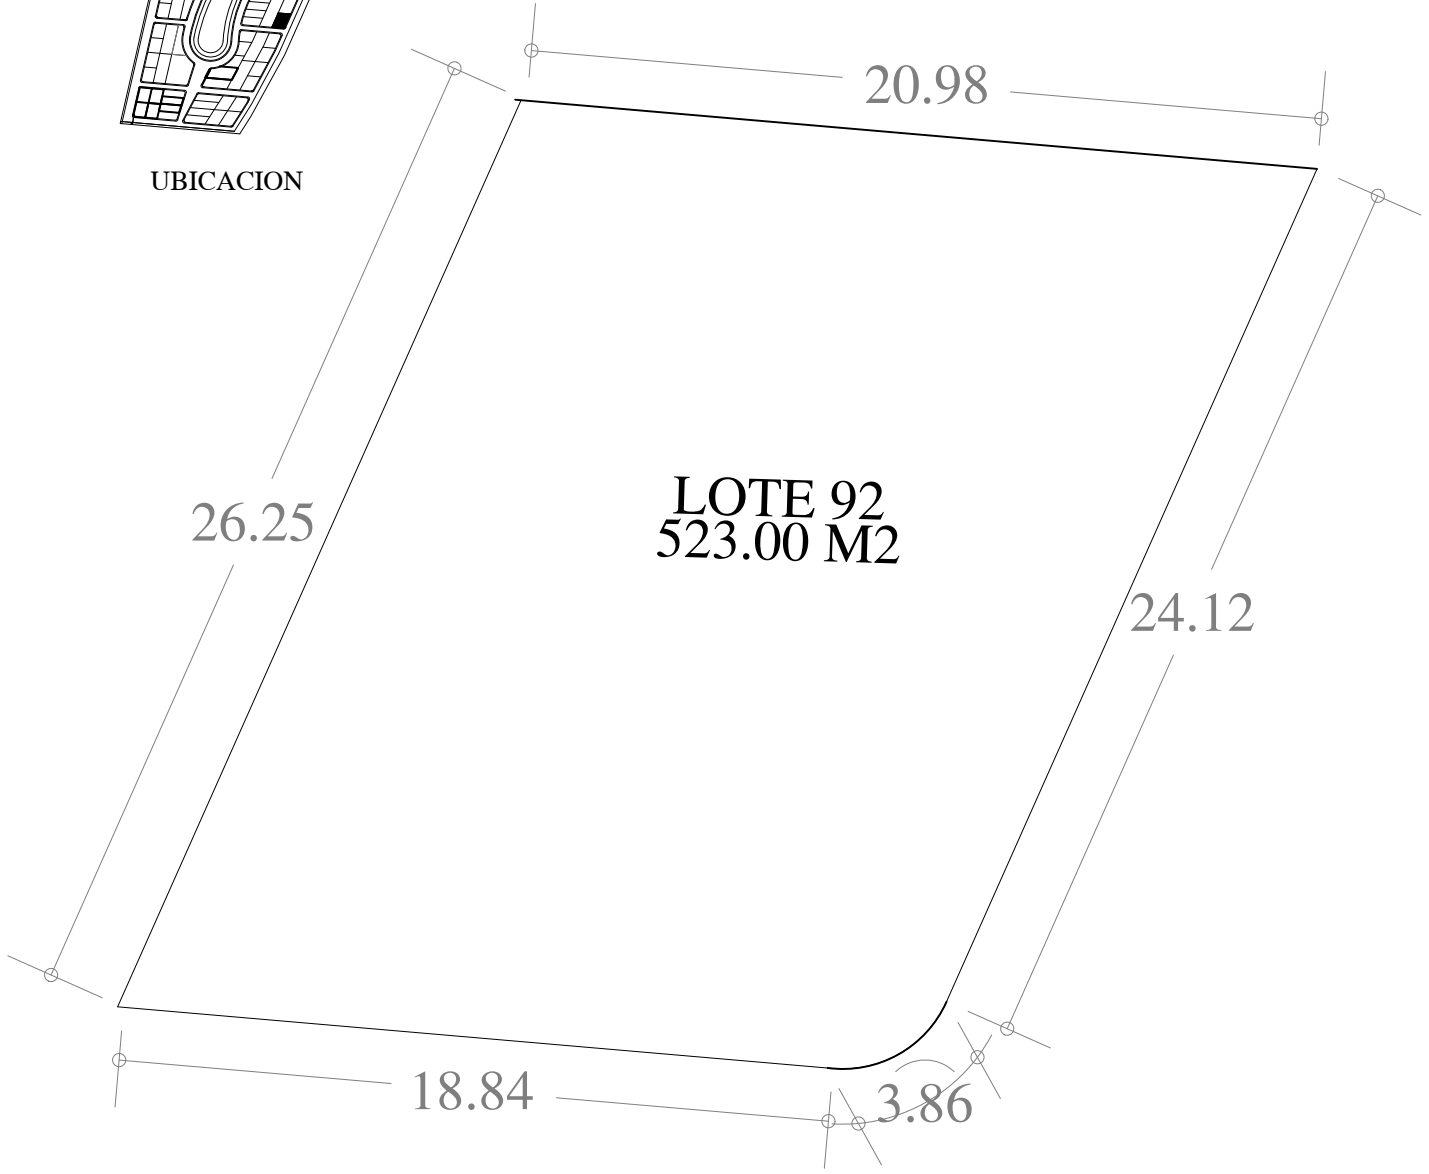

UBICACION

FECHA: 15 . SEP. 23

ESCALA: 1:200

AREA	No. CAT.	FINCA	TABLAJE	LOCALIDAD	MUNICIPIO	CLASE	USO
523.00 M2					MERIDA	RUSTICO	RESIDENCIAL