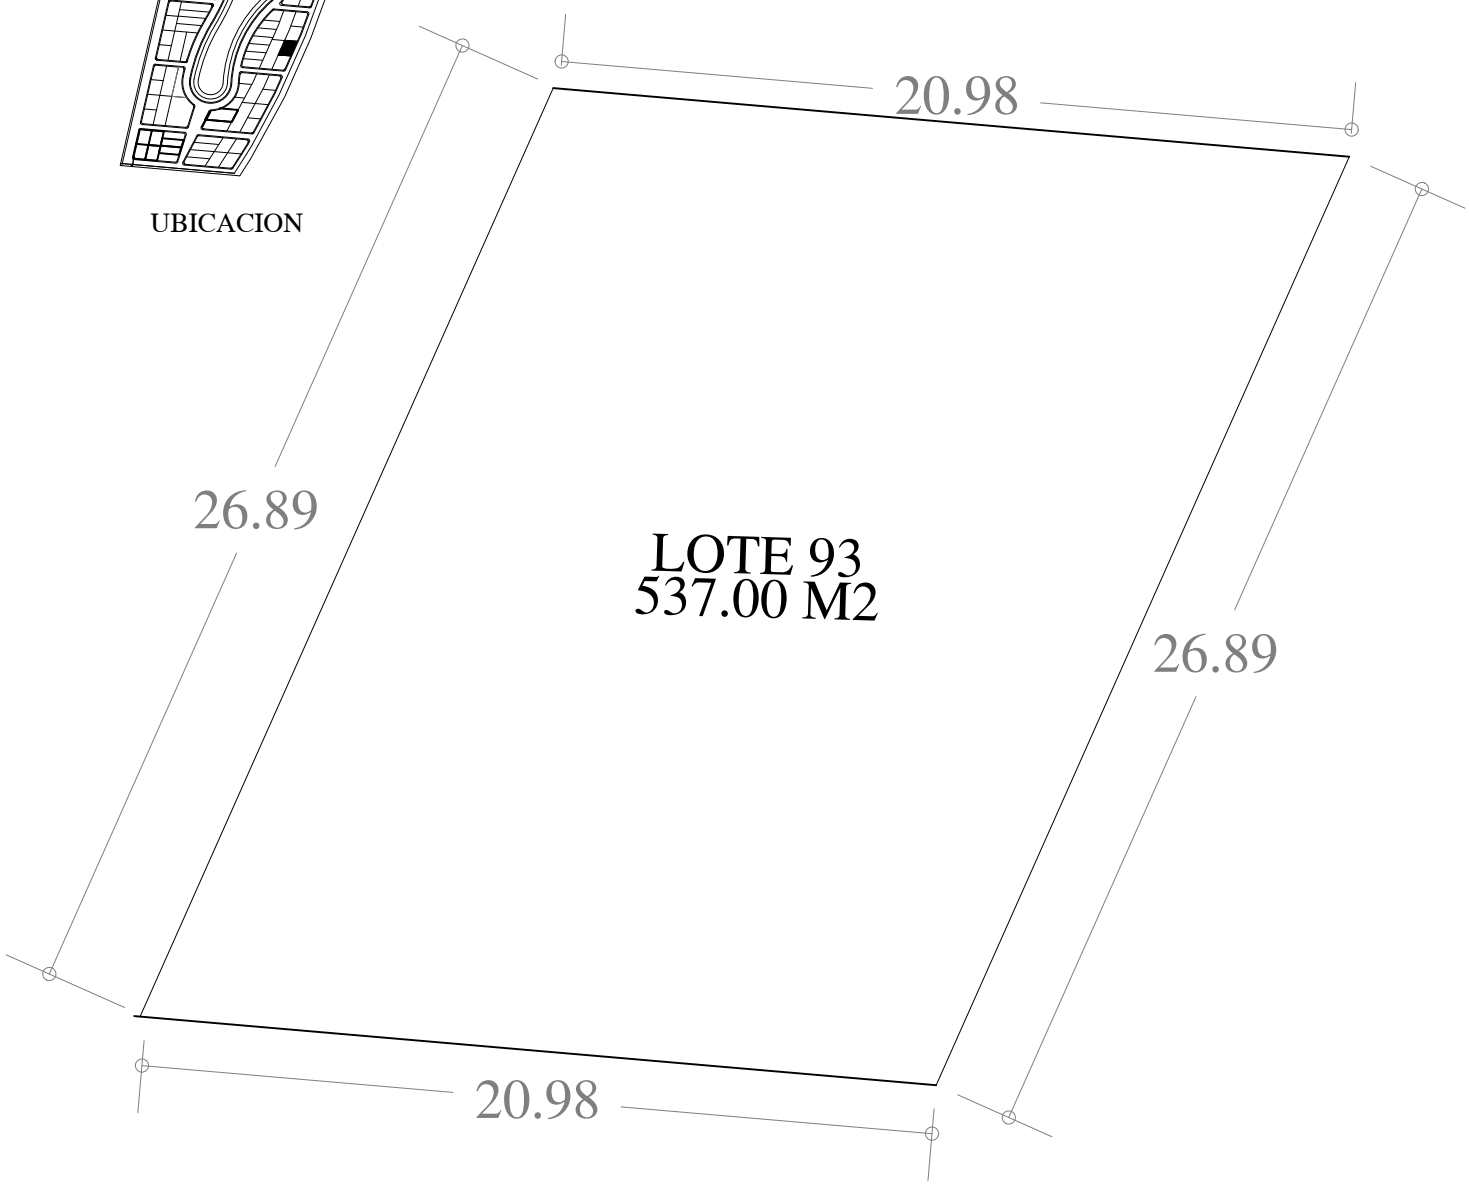

UBICACION

FECHA: 15 . SEP. 23

ESCALA: 1:200

AREA	No. CAT.	FINCA	TABLAJE	LOCALIDAD	MUNICIPIO	CLASE	USO
537.00 M2					MERIDA	RUSTICO	RESIDENCIAL