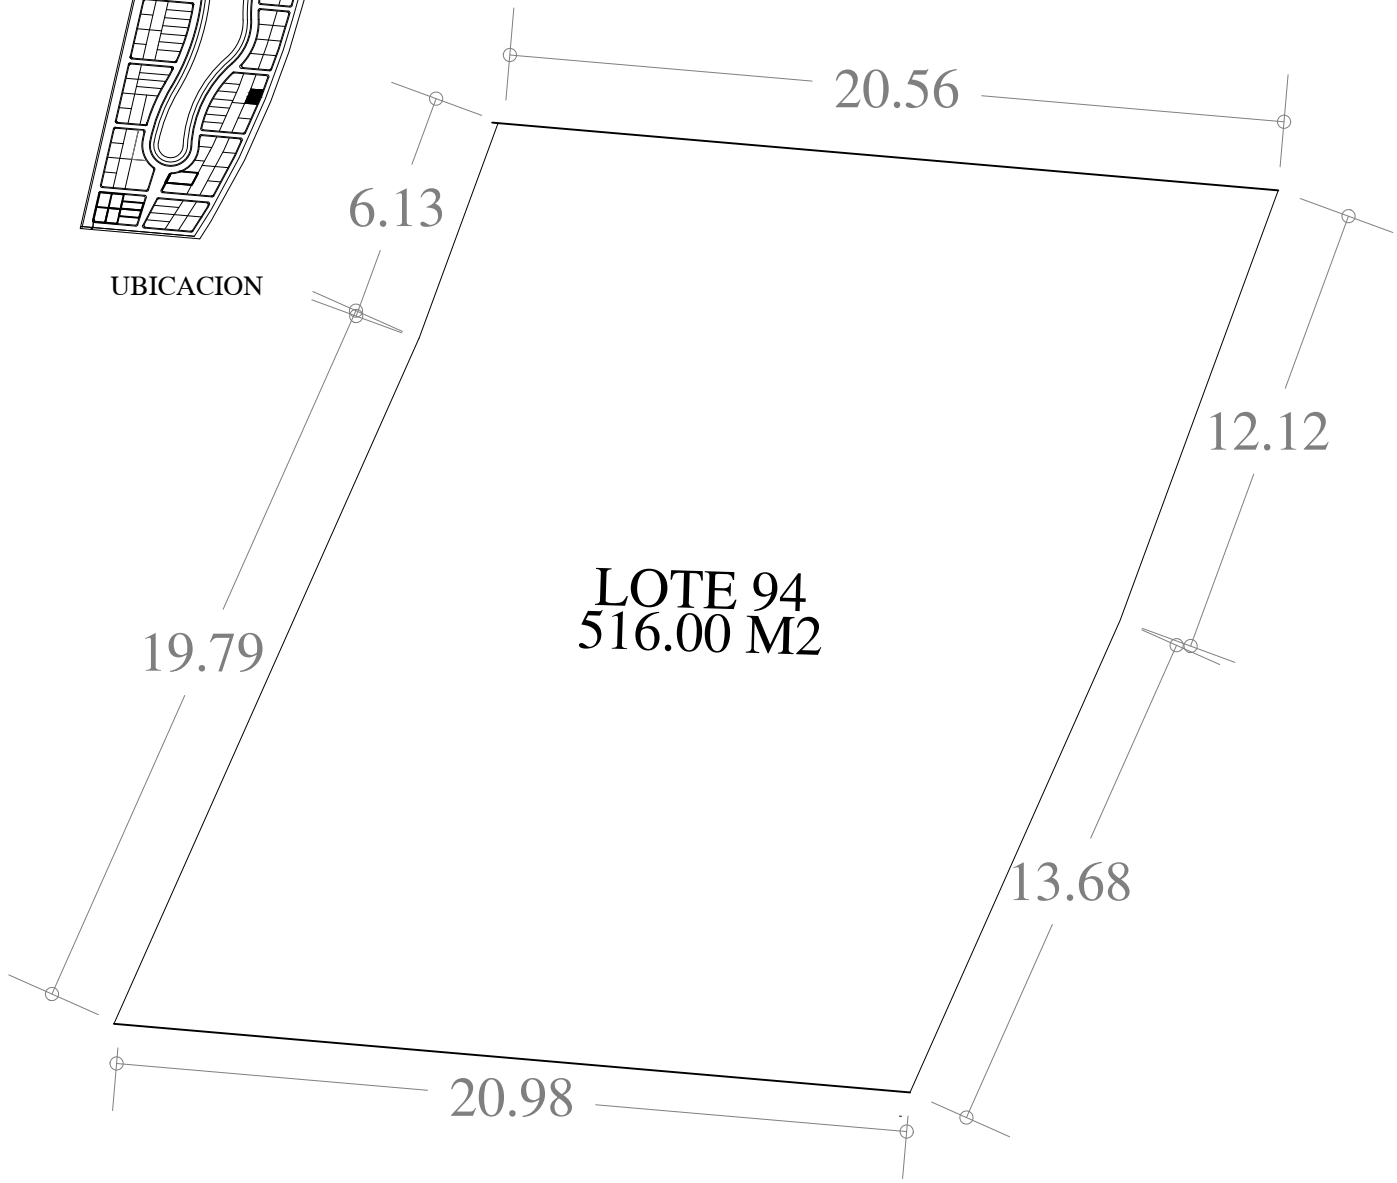

UBICACION

FECHA: 15 . SEP. 23

ESCALA: 1:200

AREA	No. CAT.	FINCA	TABLAJE	LOCALIDAD	MUNICIPIO	CLASE	USO
516.00 M2					MERIDA	RUSTICO	RESIDENCIAL