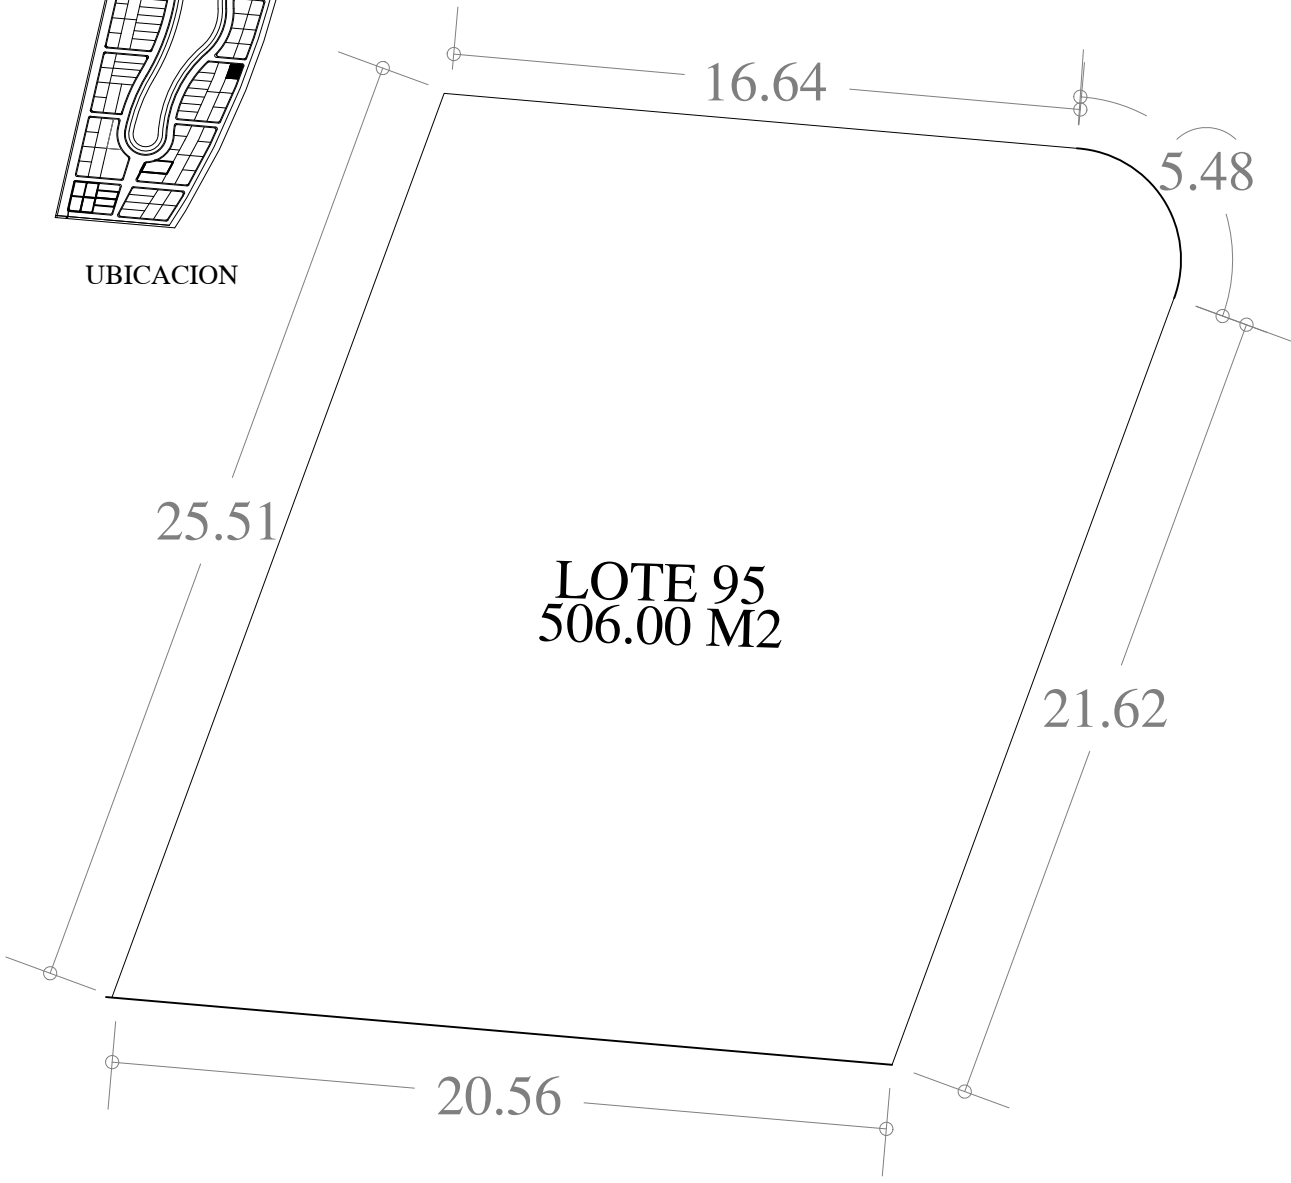

UBICACION

FECHA: 15 . SEP. 23

ESCALA: 1:200

AREA	No. CAT.	FINCA	TABLAJE	LOCALIDAD	MUNICIPIO	CLASE	USO
506.00 M2					MERIDA	RUSTICO	RESIDENCIAL