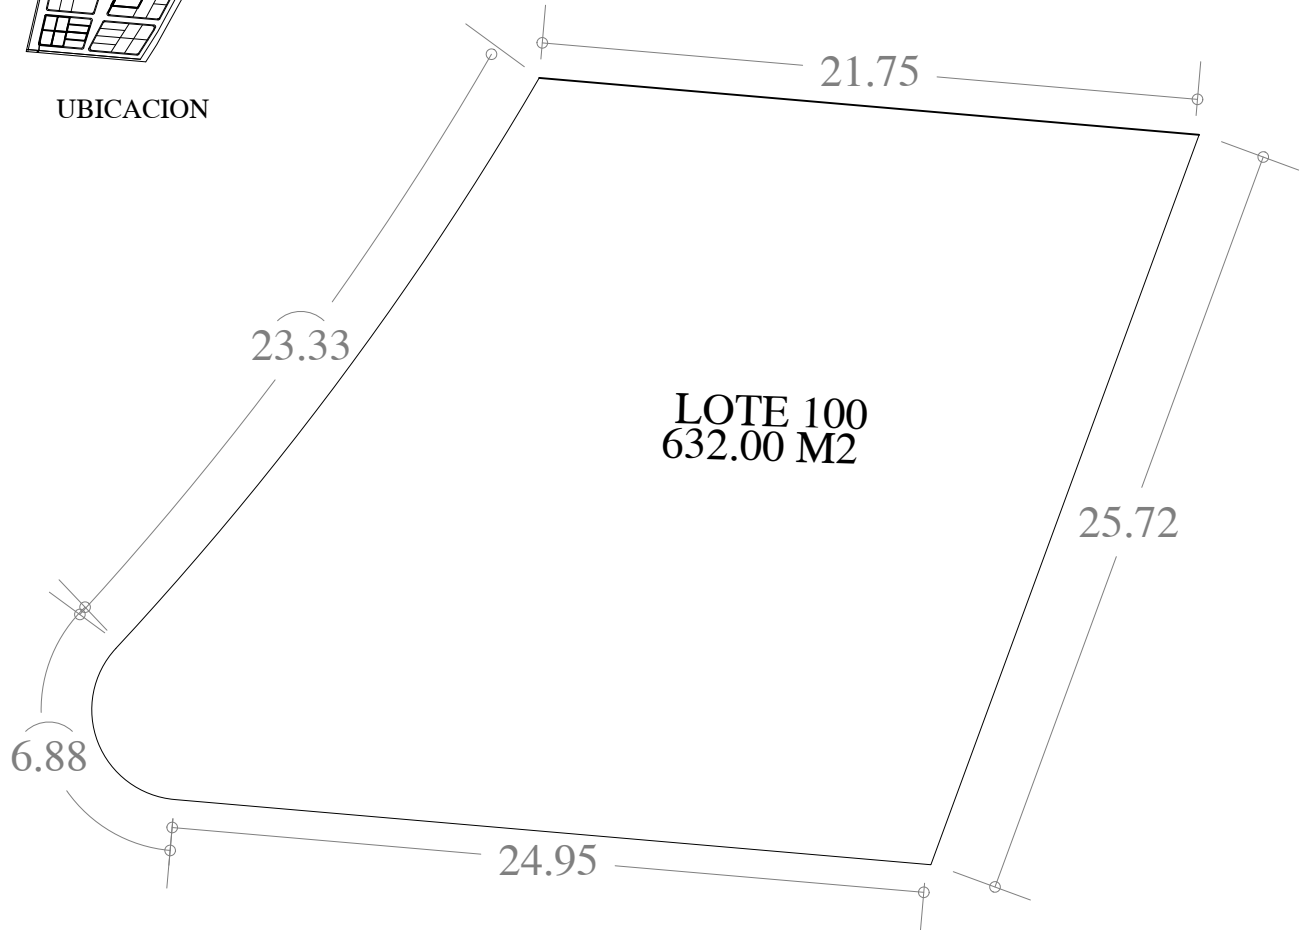

UBICACION

FECHA: 15 . SEP. 23

ESCALA: 1:250

AREA	No. CAT.	FINCA	TABLAJE	LOCALIDAD	MUNICIPIO	CLASE	USO
632.00 M2					MERIDA	RUSTICO	RESIDENCIAL