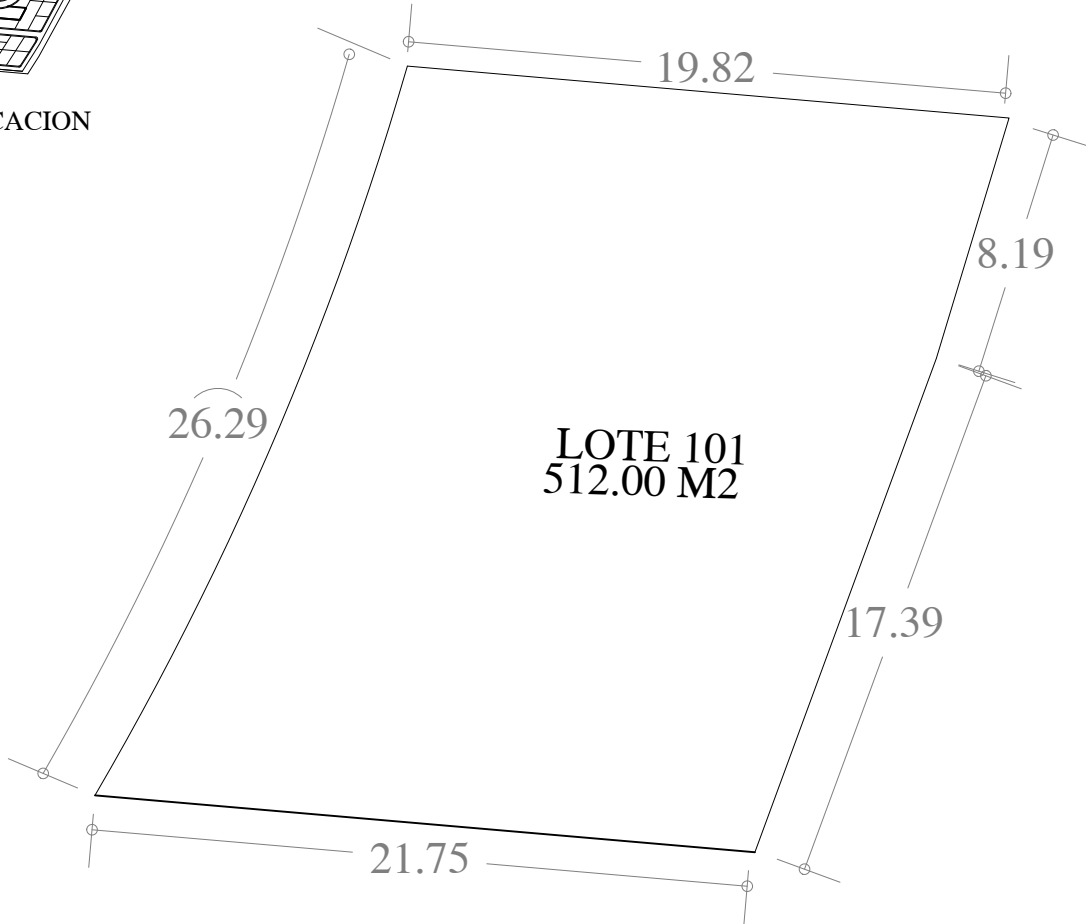

UBICACION

FECHA: 15 . SEP. 23

ESCALA: 1:250

AREA	No. CAT.	FINCA	TABLAJE	LOCALIDAD	MUNICIPIO	CLASE	USO
512.00 M2					MERIDA	RUSTICO	RESIDENCIAL