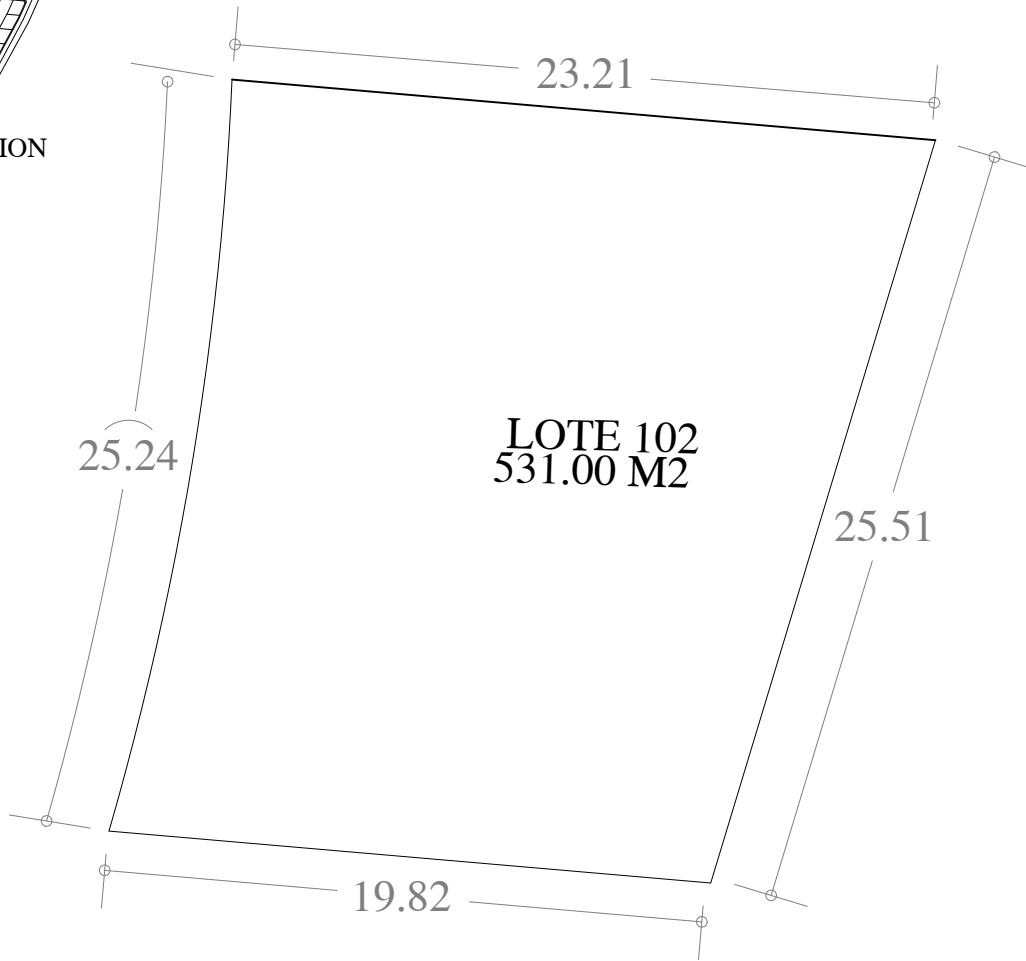

UBICACION

FECHA: 15 . SEP. 23

ESCALA: 1:250

AREA	No. CAT.	FINCA	TABLAJE	LOCALIDAD	MUNICIPIO	CLASE	USO
531.00 M2					MERIDA	RUSTICO	RESIDENCIAL