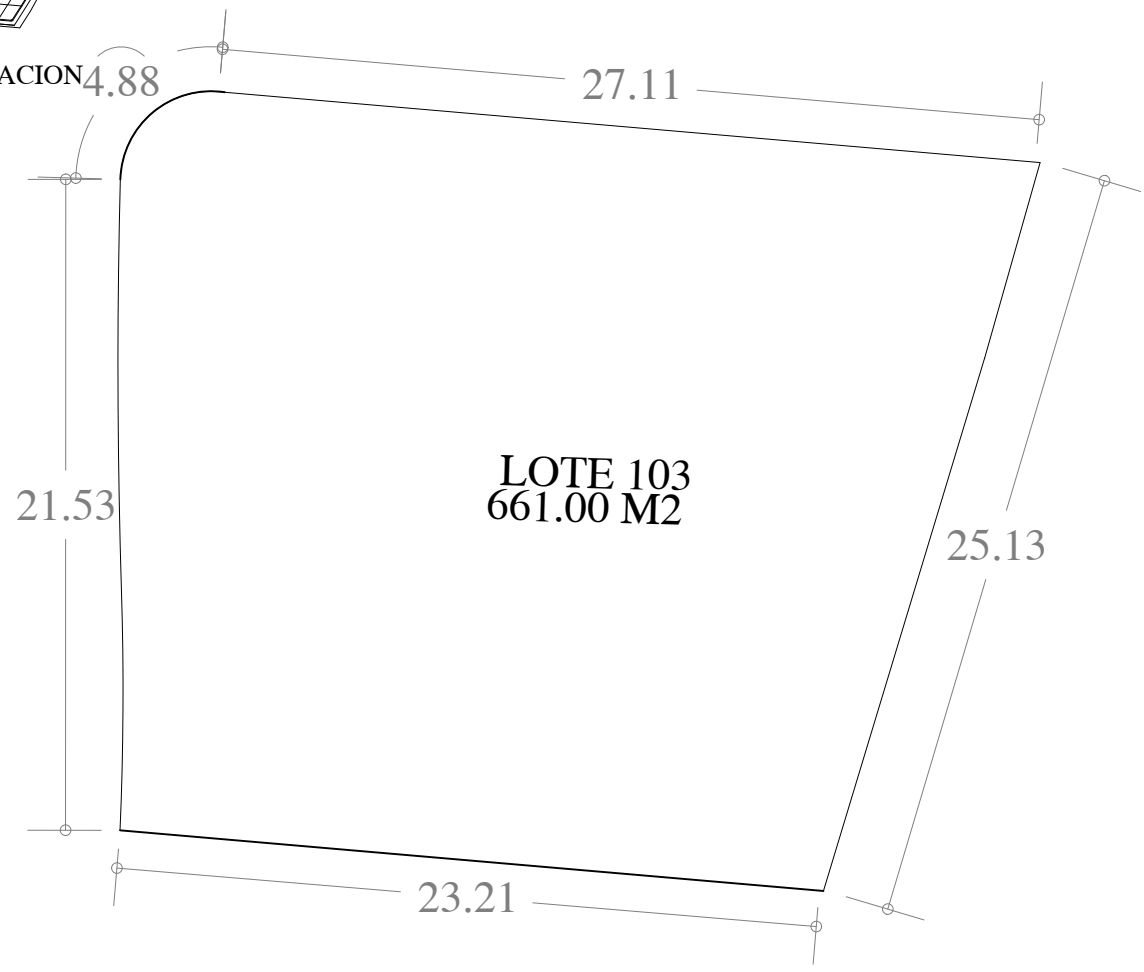

UBICACION 4.88

LOTE 103  
661.00 M2

FECHA: 15 . SEP. 23

ESCALA: 1:250

AREA	No. CAT.	FINCA	TABLAJE	LOCALIDAD	MUNICIPIO	CLASE	USO
661.00 M2					MERIDA	RUSTICO	RESIDENCIAL