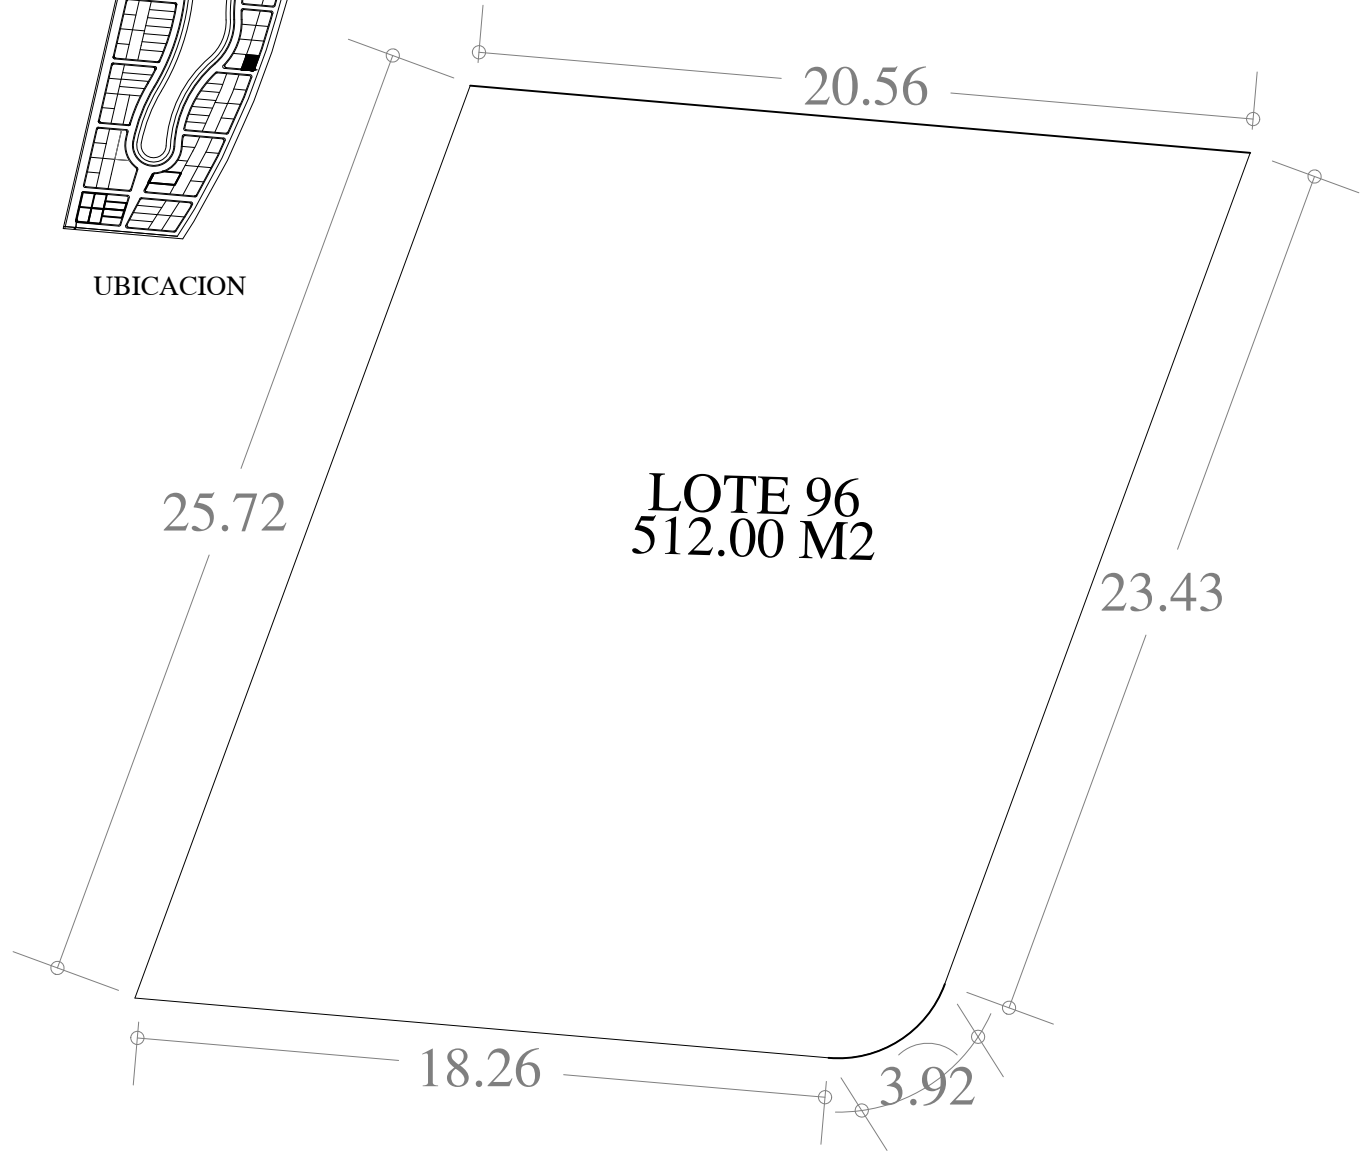

UBICACION

FECHA: 15 . SEP. 23

ESCALA: 1:200

AREA	No. CAT.	FINCA	TABLAJE	LOCALIDAD	MUNICIPIO	CLASE	USO
512.00 M2					MERIDA	RUSTICO	RESIDENCIAL