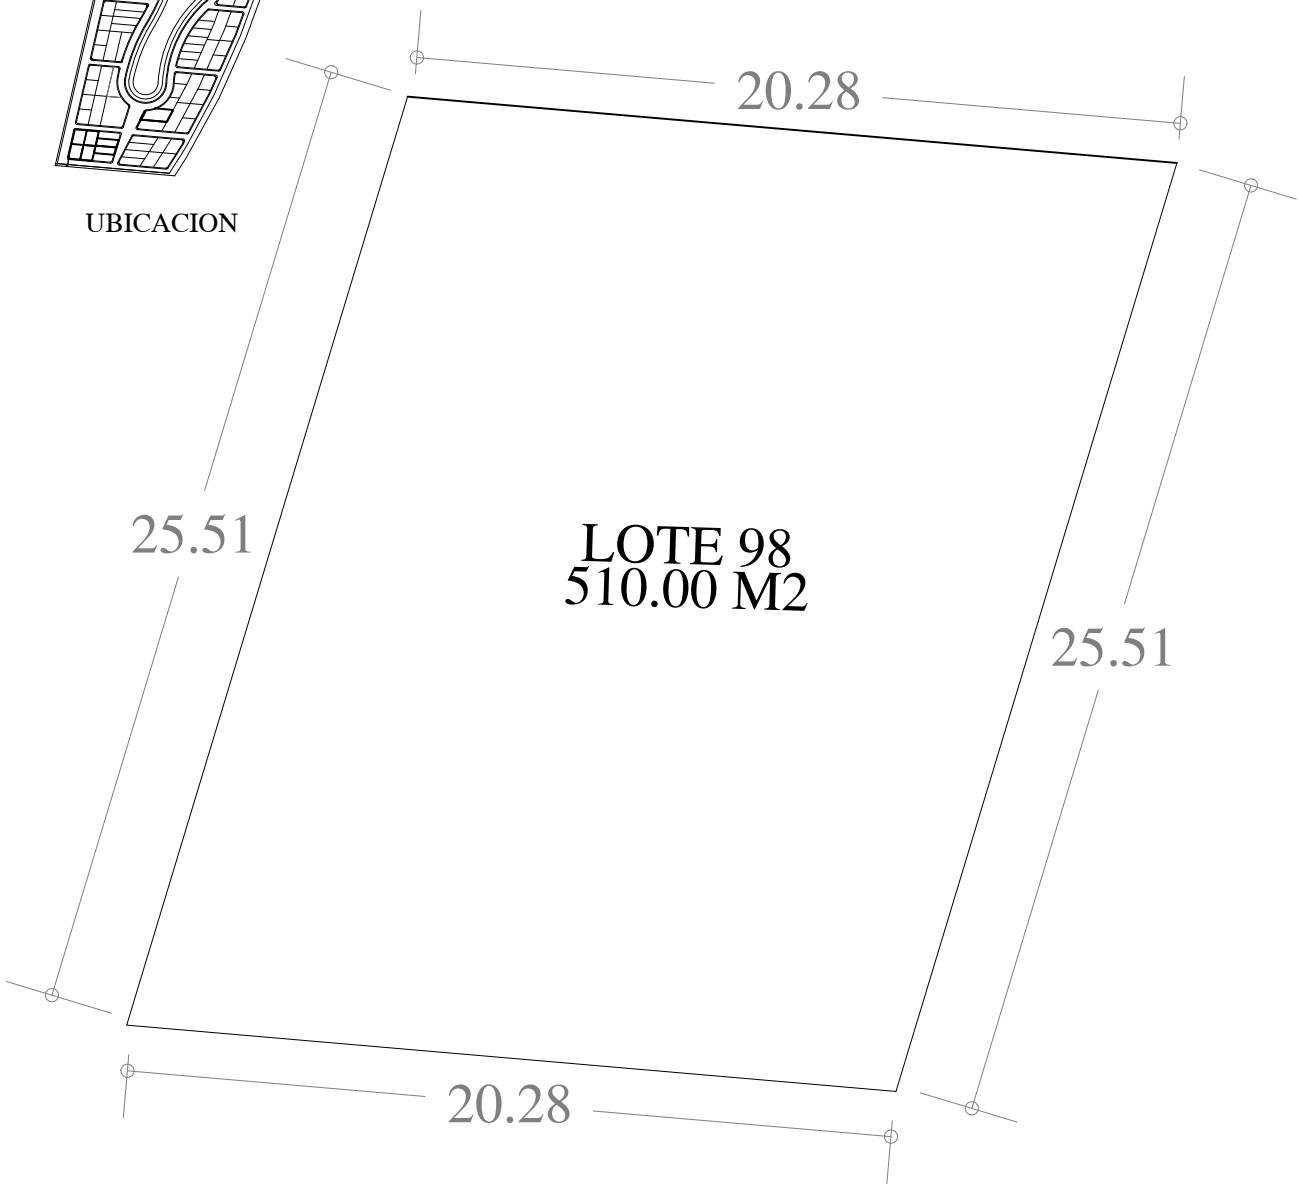

UBICACION

FECHA: 15 . SEP. 23

ESCALA: 1:200

AREA	No. CAT.	FINCA	TABLAJE	LOCALIDAD	MUNICIPIO	CLASE	USO
510.00 M2					MERIDA	RUSTICO	RESIDENCIAL