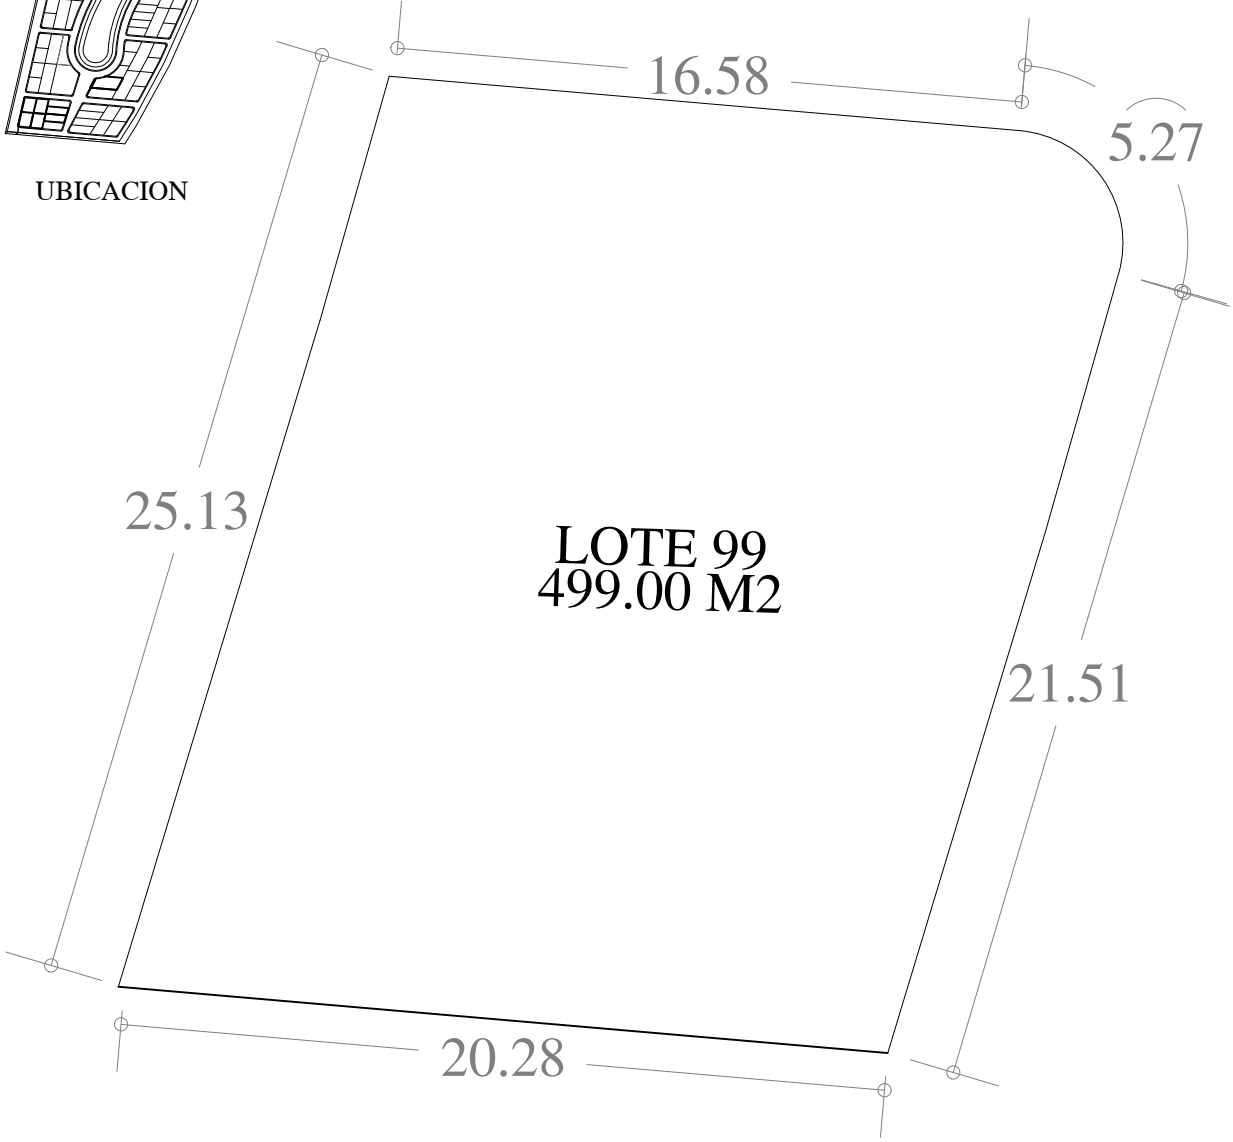

UBICACION

FECHA: 15 . SEP. 23

ESCALA: 1:200

AREA	No. CAT.	FINCA	TABLAJE	LOCALIDAD	MUNICIPIO	CLASE	USO
499.00 M2					MERIDA	RUSTICO	RESIDENCIAL