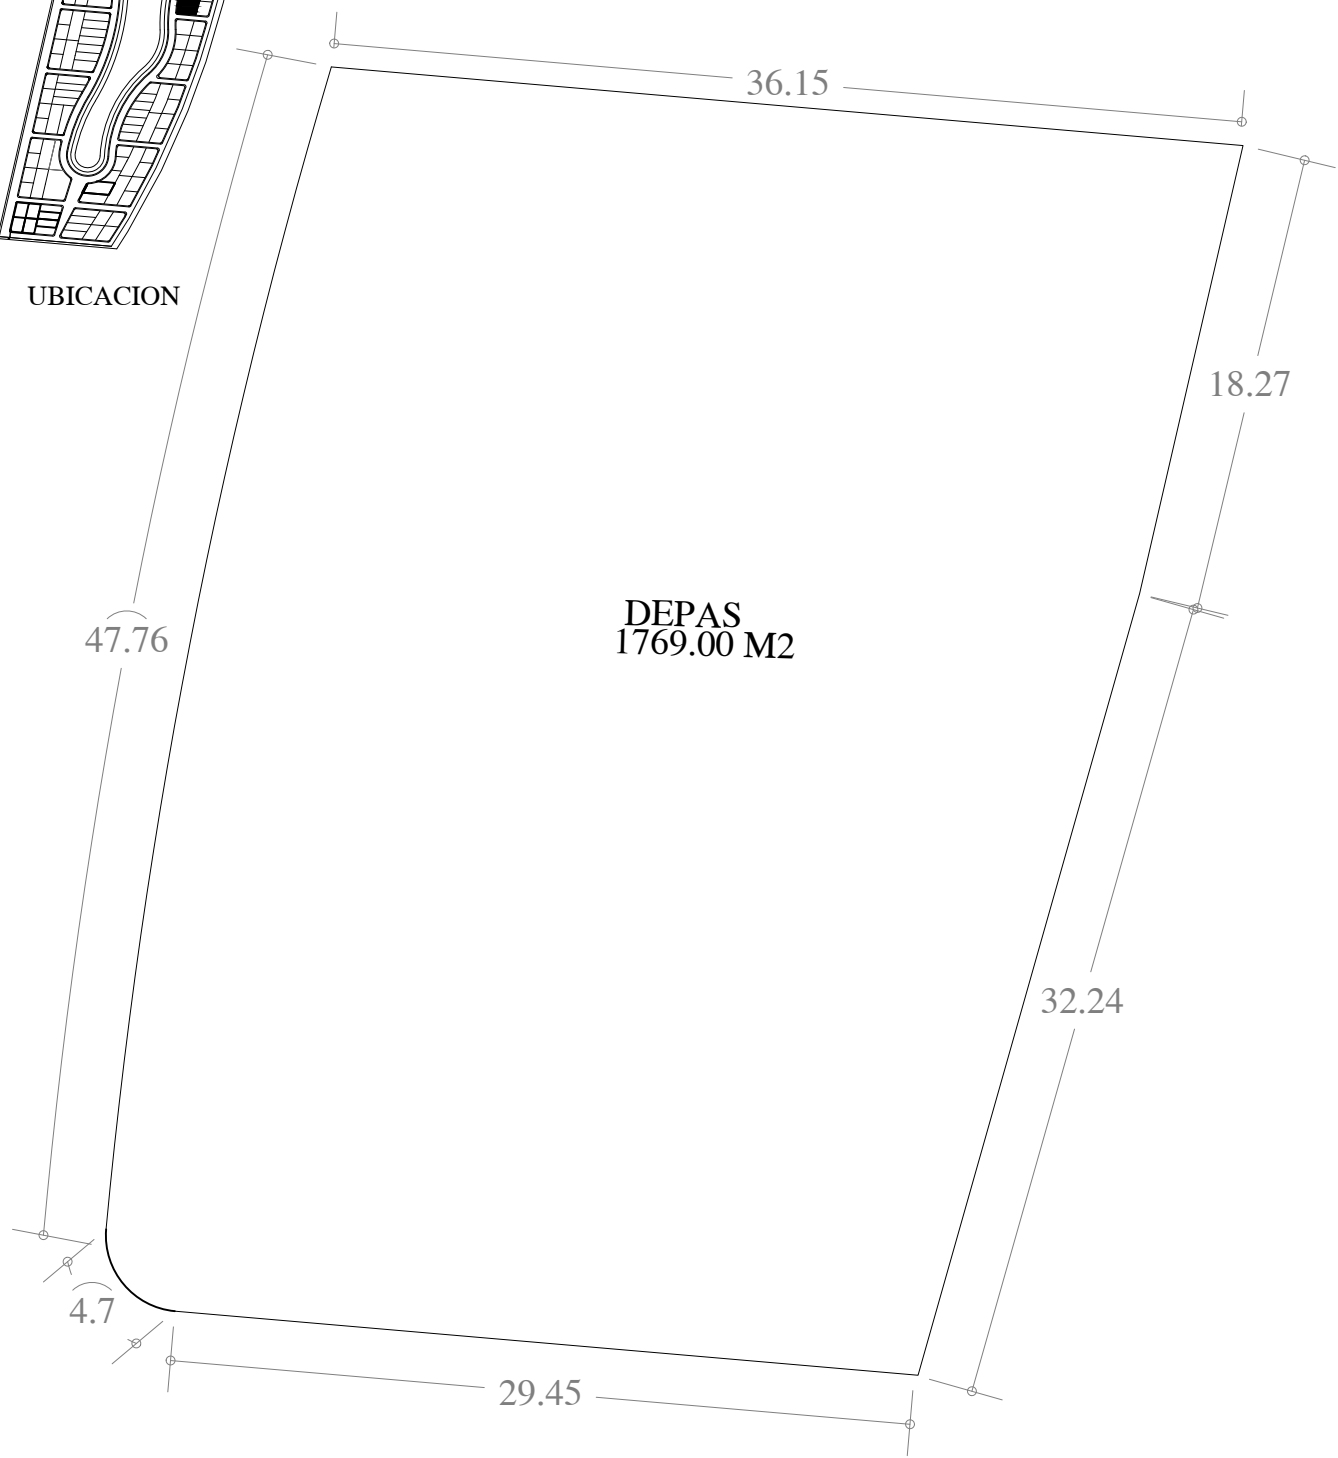

UBICACION

FECHA: 15 . SEP. 23

ESCALA: 1:300

AREA	No. CAT.	FINCA	TABLAJE	LOCALIDAD	MUNICIPIO	CLASE	USO
1769.00 M2					MERIDA	RUSTICO	RESIDENCIAL