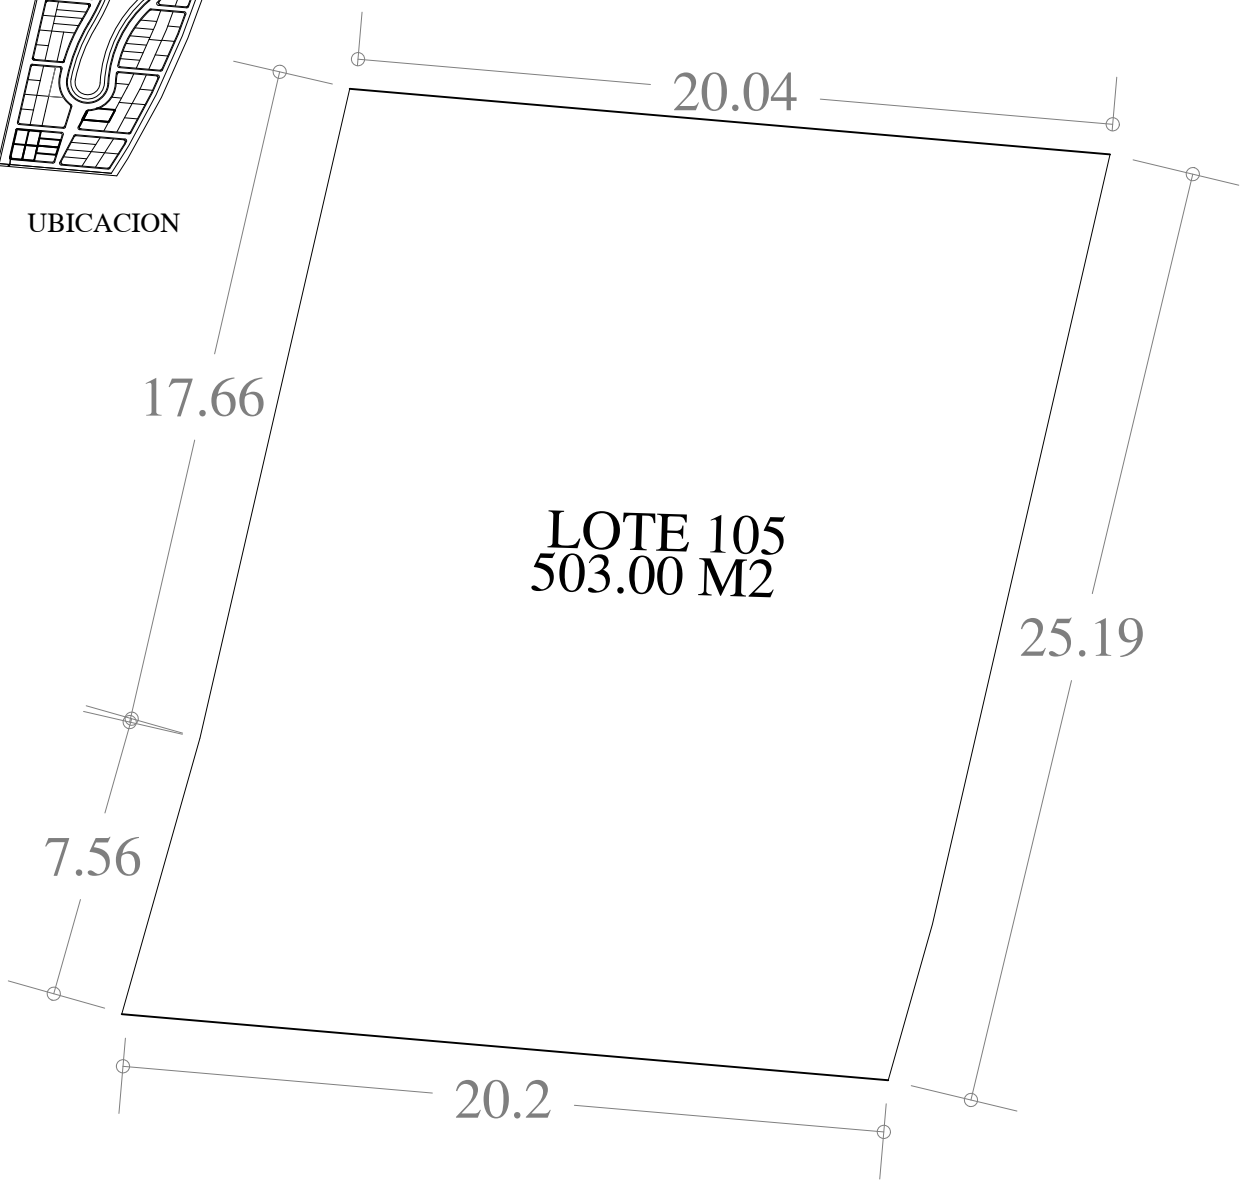

UBICACION

FECHA: 15 . SEP. 23

ESCALA: 1:200

AREA	No. CAT.	FINCA	TABLAJE	LOCALIDAD	MUNICIPIO	CLASE	USO
503.00 M2					MERIDA	RUSTICO	RESIDENCIAL