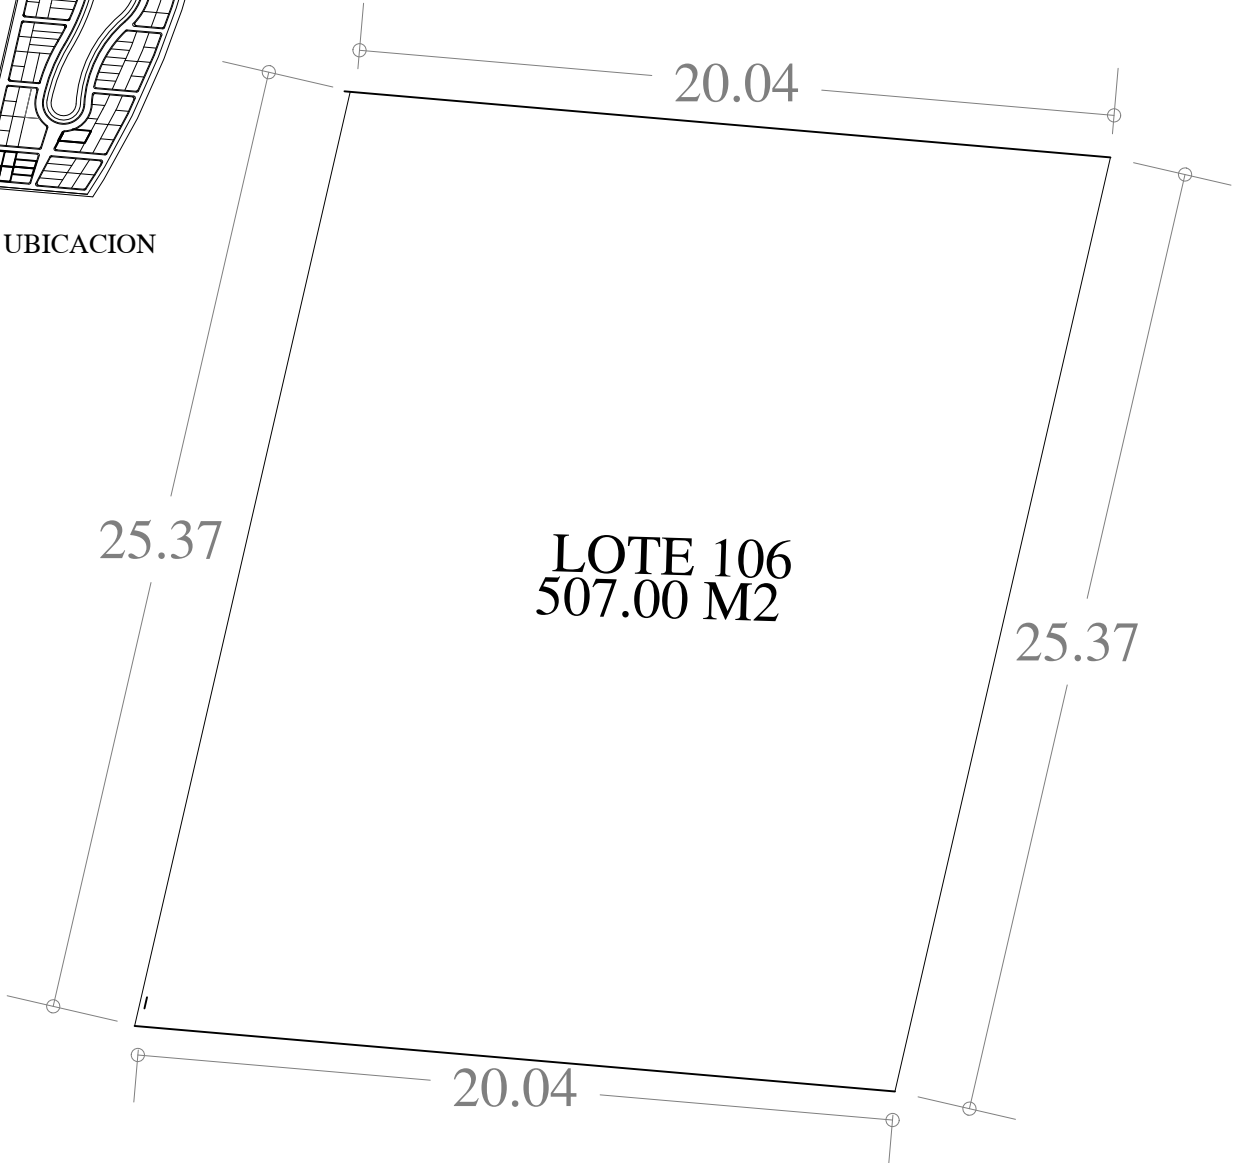

UBICACION

FECHA: 15 . SEP. 23

ESCALA: 1:200

AREA	No. CAT.	FINCA	TABLAJE	LOCALIDAD	MUNICIPIO	CLASE	USO
503.00 M2					MERIDA	RUSTICO	RESIDENCIAL