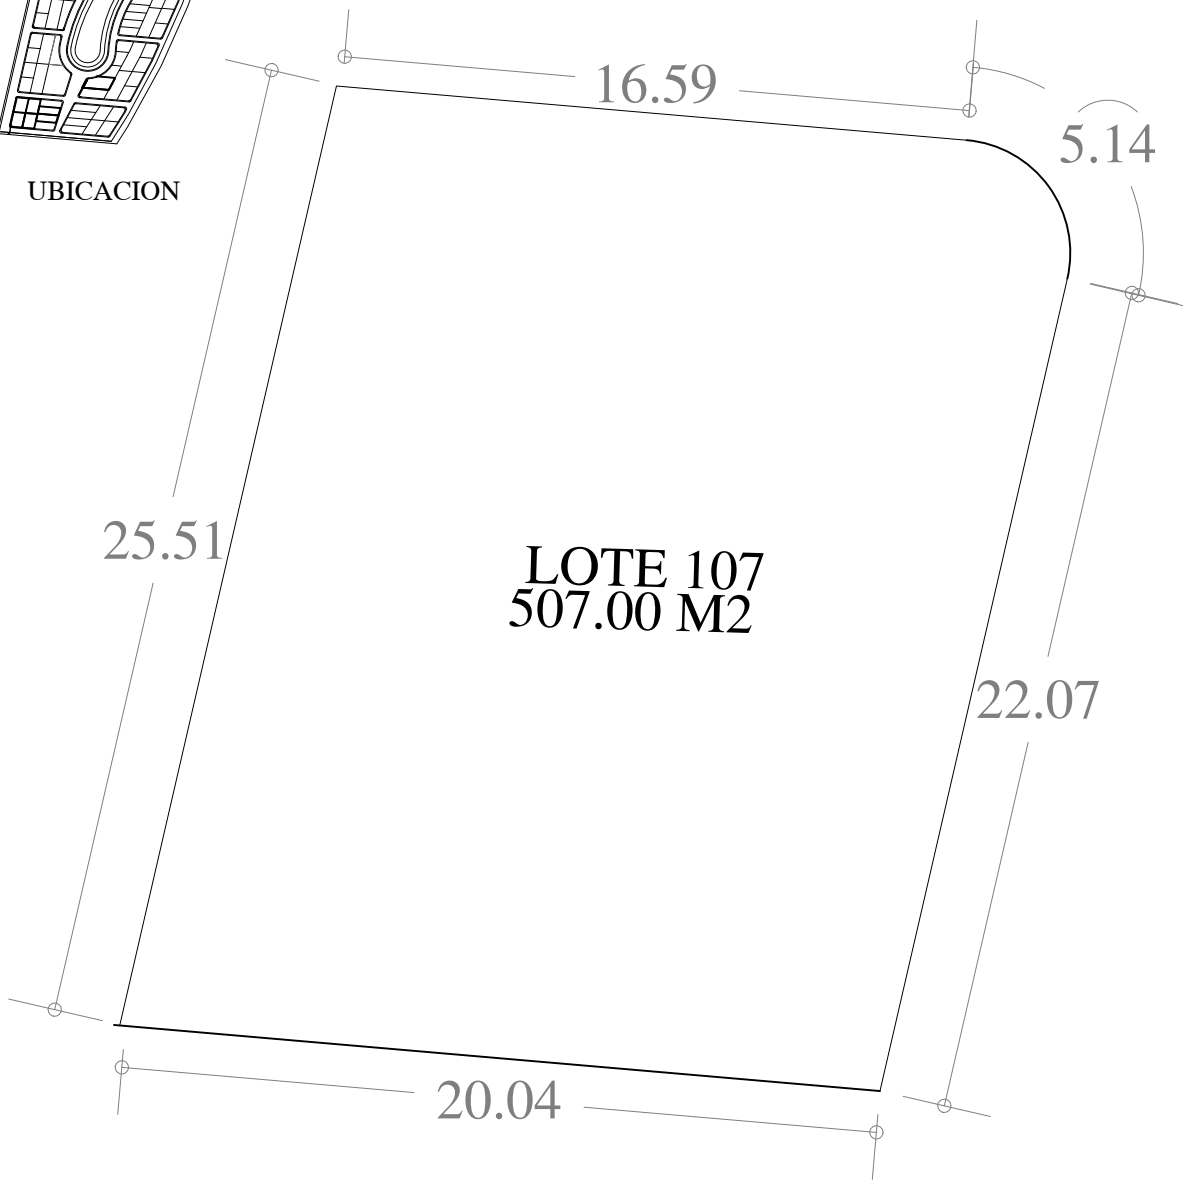

UBICACION

FECHA: 15 . SEP. 23

ESCALA: 1:200

AREA	No. CAT.	FINCA	TABLAJE	LOCALIDAD	MUNICIPIO	CLASE	USO
507.00 M2					MERIDA	RUSTICO	RESIDENCIAL