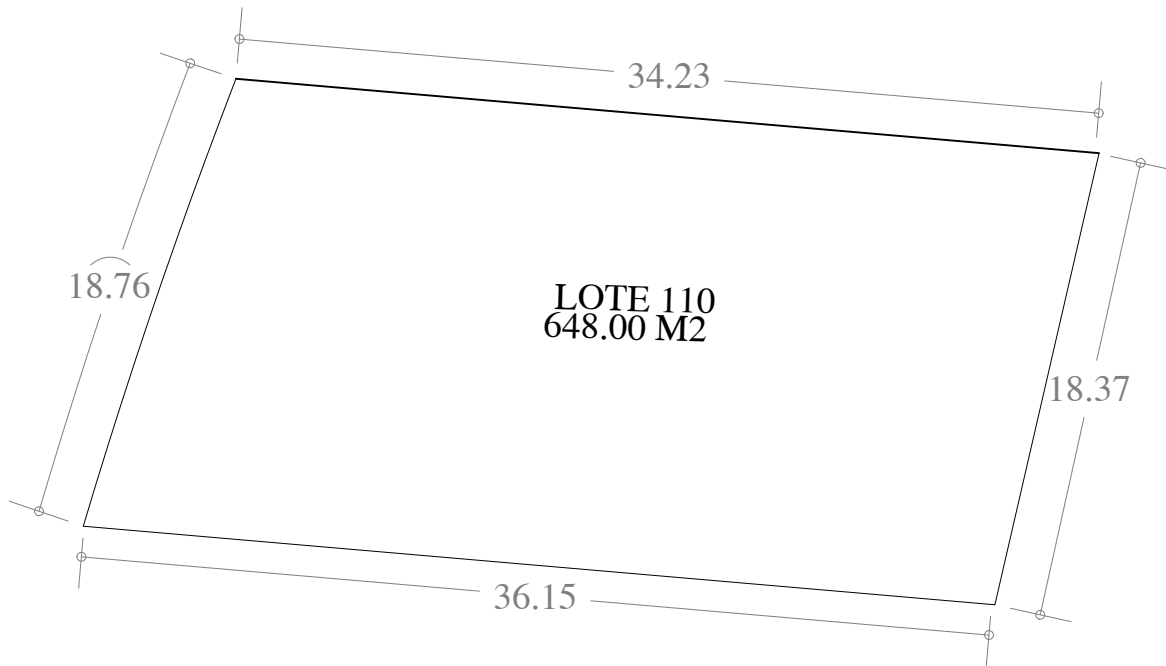

UBICACION

FECHA: 15 . SEP. 23

ESCALA: 1:300

AREA	No. CAT.	FINCA	TABLAJE	LOCALIDAD	MUNICIPIO	CLASE	USO
648.00 M2					MERIDA	RUSTICO	RESIDENCIAL